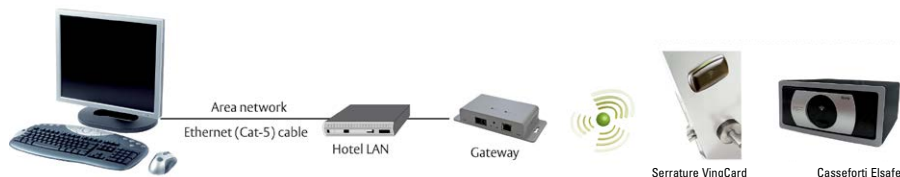

SOLUZIONE ONLINE

VisiOnline: il software per le soluzioni online wireless. Comunicazione tramite router e gateways con la rete dell' hotel.

- Compatibile con le serrature modello Classic/RFID, Signature/RFID, Essence RFID e Allure
- Controllo apertura/chiusura della porta dal ricevimento
- Le serrature operano con comunicazione standard wireless su una piattaforma zigbee di alta sicurezza

SOLUZIONE OFFLINE

VISION é il software di gestione per le serrature VingCard in modalit  offline. Insieme ad un codificatore di schede ed un palmare per la lettura eventi, il sistema   pronto per l'emissione delle schede. Compatibile con tutte le serrature elettroniche VingCard.