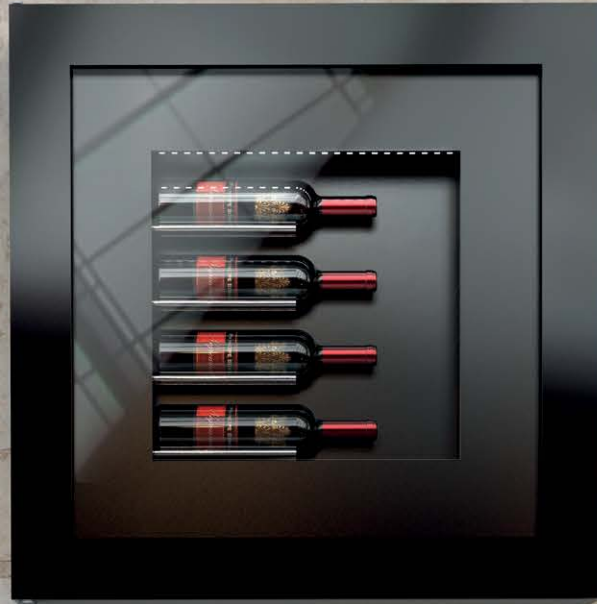

DIVINUM Wine Cooler Linear S5